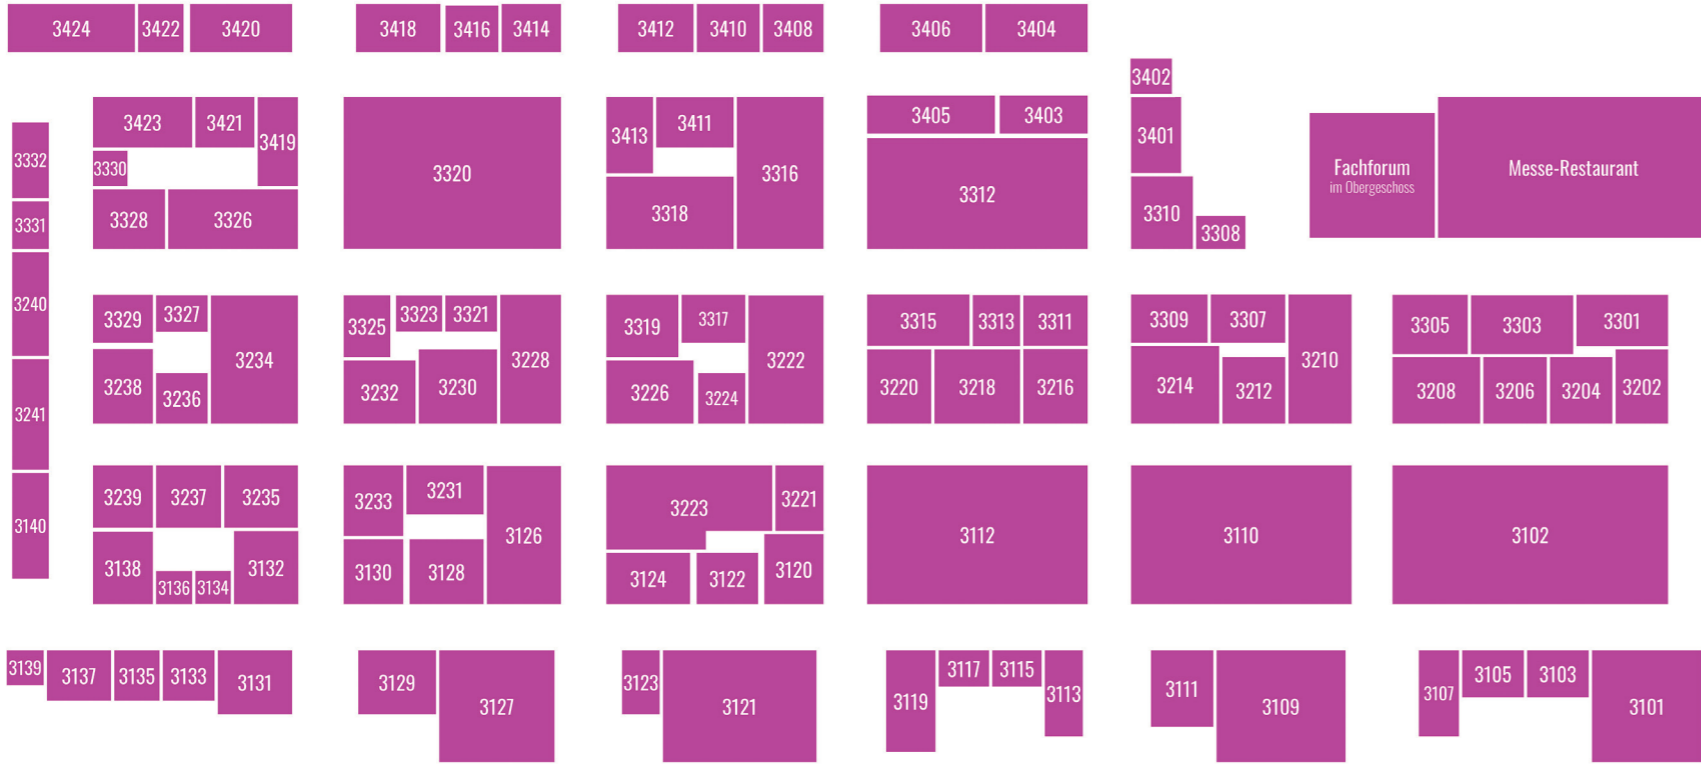

Halle 3

Halle 1

- 3128 A&S Niederer GmbH
- 3420 A.G.H. - Agrarhandelsges. mbH
- 1329 AB Energy Deutschland GmbH
- 3102 Abel+Ruf GmbH
- 3313 ABO Energy
- 1516 actensys GmbH
- 3233 ADF Milking
- 1204 AD-Nagler GmbH & Co. KG
- 3102 Adolf Würth GmbH & Co. KG
- 1625 AGRARMONITOR
- 3317 Agrarservice Plank GmbH
- 1515 AGRAVIS Nutztier GmbH
- 1108 agriKomp GmbH
- 3133 Agri-Plastics Kälberhaltung
- 1205 AgroCom GmbH
- 3120 AGROTEL GmbH
- 1619 AgroVision
- 1110 AHRHOFF GmbH
- 1404 AHV Deutschland GmbH
- 3121 Albert Kerbl GmbH
- 3112 Alfred Kärcher Vertriebs-GmbH
- 1415 Allgäuer Bauernblatt
- 3311 Allianz Agrar AG
- 1604 ALNA GmbH
- 3103 Amt für Ernährung, Landwirtschaft und Forsten Augsburg
- 3101 Amt für Ernährung, Landwirtschaft und Forsten Augsburg
- 1620 Andreae Saaten
- 3308 Arntjen Germany GmbH
- 3422 aumann hygienetechnik
- 1313 BAG Allgäu-Oberschwaben eG
- 3117 Bayerische Asphaltmischwerke GmbH & Co. KG für Straßenbaustoffe
- 1223 Bayerische Jungbauernschaft, Bezirksverband Schwaben e.V.
- 3112 Bayerische KulturLandStiftung
- 3110 Bayerischer Bauernverband
- 3112 Bayerischer Bauernverband
- 1224 Bayerisches Landwirtschaftliches Wochenblatt
- 1309 Bayern-Genetik GmbH
- 1120 BayFinanz GmbH
- 3228 BayWa AG Agrar - Technik
- 3312 BB-Umwelttechnik GmbH
- 3110 BBV LandSiedlung GmbH
- 3110 BBV Service Versicherungsmakler GmbH
- 1411 BEG Schulze Bremer GmbH
- 1120 BERATA-GmbH Steuerberatungsgesellschaft
- 1208 Bergophor GmbH
- 1302 Besamungsverein Neustadt a. d. Aisch e. V.
- 1306 BHZP GmbH
- 3222 Big Dutchman International GmbH
- 1330 Biofa GmbH
- 3231 Biolchim Deutschland GmbH
- 3119 Bioret Agri
- 3131 Böck Silosysteme GmbH
- 1416 Boehringer Ingelheim Vetmedica GmbH
- 3315 Bosch Beton GmbH & Co. KG
- 3239 Bosch Stalltechnik GmbH & Co KG
- 1116 BSG Greifenberg
- 1609 BSV Saaten Bayerische Futtersaatbau GmbH
- 3316 Buchhart Melk- und Kühltechnik e. K.
- 3123 Buß Solar GmbH
- 1405 büttner Agrartechnik GmbH & Co. KG
- 1601 cdVet Naturprodukte GmbH
- 3321 Colostrum BioTec GmbH
- 1608 Cotesi Deutschland GmbH
- 3328 Cow-welfare
- 3115 CSU Kreisverband Augsburg-Land
- 3424 Dämmpaneel Lugauer GmbH & Co. KG
- 3305 Dausch Hallen GmbH
- 3136 dbds gmbh Deutsche Biogas Dach Systeme GmbH
- 3210 Dehner Agrar GmbH & Co. KG
- 3326 DeLaval GmbH
- 1626 Delphin Eberle GbR
- 3331 Demir Mühlenreinigung
- 1417 Deutsche Saatveredelung AG
- 1228 Deutsche Tiernahrung Cremer GmbH & Co KG
- 1222 Deutsche Vilomix Tierernährung GmbH
- 3241 Dienstleistungen Ludwig
- 1508 DiTOIL BV
- 1501 Donau-Silphie
- 1408 Dr. Knopf & Oswald GmbH
- 1617 dsp-Agrosoft
- 3423 DüKa Düngekalkgesellschaft mbH
- 1615 ecora GmbH
- 3204 ECOVIS BLB Steuerberatungsges. mbH